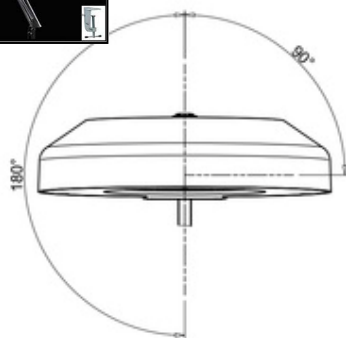

Optic

Primary Lens	3
Total magnification	175
Focal Length	330

Dimensions

Net weight (kg)	3,9
Arm length (cm)	105

Body

Colour of body	Grey (RAL9006)
----------------	----------------

The right light **LUXO** Top Quality

ART. 58419188

LAMPADE 188LED LENTE grigio IP20

Potenza: 9,5 W
 Alimentazione: 220-240 V
 Diametro del Riflettore: 230 mm
 Vita del prodotto: 50.000 ore
 Movimento: Riflettore + braccio a pantografo con molla. Grado IP: IP20
 Grado IK: IK03. Classe: I
 Cavo d'alimentazione: H03 VVF 3X0.75
 3m con SPINA ITALIA 2P + T 10A
 Fissaggio: Morsetto S11/S15/S12