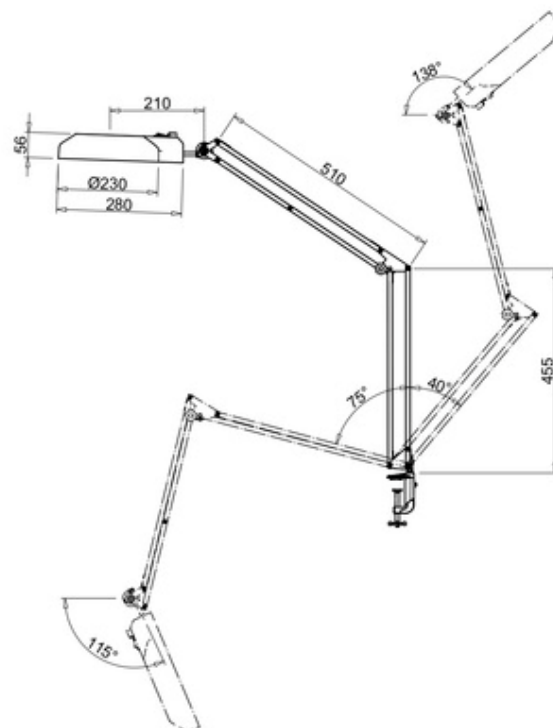

Optic

Primary Lens	3
Total magnification	175
Focal Length	330

Dimensions

Net weight (kg)	3,9
Arm length (cm)	105

Body

Colour of body	Grey (RAL9006)
----------------	----------------

The right light **LUXO** Top Quality

ART. 58419188

LAMPADE 188LED LENTE grigio IP20

Potenza: 9,5 W
 Alimentazione: 220-240 V
 Diametro del Riflettore: 230 mm
 Vita del prodotto: 50.000 ore
 Movimento: Riflettore + braccio a pantografo con molla. Grado IP: IP20
 Grado IK: IK03. Classe: I
 Cavo d'alimentazione: H03 VVF 3X0.75
 3m con SPINA ITALIA 2P + T 10A
 Fissaggio: Morsetto S11/S15/S12