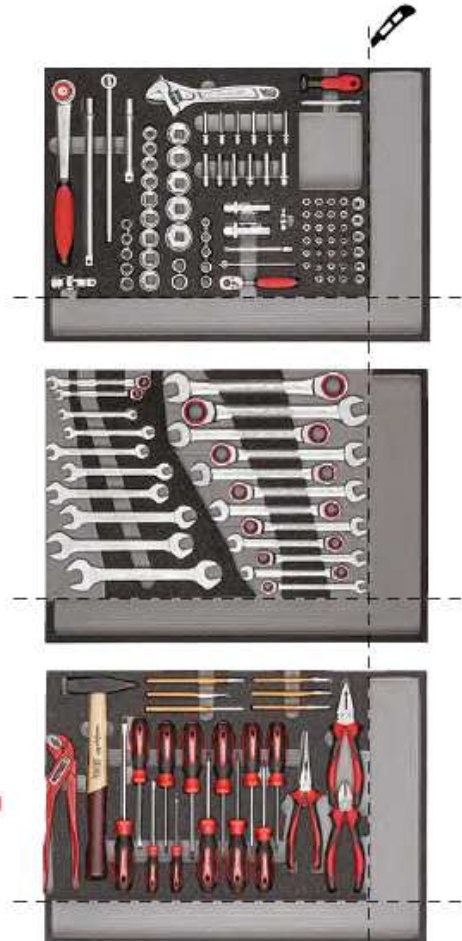

Promozione Carrelli

carolus
by GEDORE

Gnuttibortolo

Via Monsuello, 34 - Lumezzane. Tel. 030 8926011 – info@gnuttibortolo.com – www.gnuttibortolo.com

CARRELLO PORTAUTENSILI MECHANIC CON 6 CASSETTI vuoto*

Cod.83551

Colori: blu e rosso!!!

€299,00
€355,81 inkl. USt.

Code	No.	Farbe	
2835940	2046.10	rot-anthrazit	56,0
2836130	2046.20	blau-lichtgrau	56,0

CARRELLO PORTAUTENSILI MECHANIC CON ASSORTIMENTO 2250.3802 132 PEZZI

Cod.83551

+ 83545

	10	11	12	13	14	15	16
	17	18	19	21	22	23	24
	26	27	28	30	32		
	6	7	8	9	10	12	14
	16	21					
	125	250	-----				

	8	9	10	11	12	13	14
	15	16	17	18	19	20	22
	6x7	8x9	10x11	12x13			
	14x15	16x17	18x19	20x22			
	8"						
	3	4	5,5	6,5			
	1	2					
	10	15	20	25	30	40	
	300 g						
	125	150	-----				
	125	-----					

	4	4,5	5	5,5	6	7	8
	9	10	11	12	13	14	
	4	4,5	5	5,5	6	7	8
	9	10	11	12	13	-----	50
	3	4	5	6	8	10	
	5,5	6,5					
	1	2	3				
	1	2					
	10	15	20	25	27	30	40
	100	-----					

€649,00

Colore	Codice	Art.#
blu-grigio luce	2862433	2246.2802

+