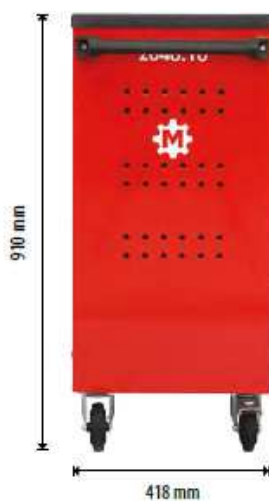

Promozione Carrelli

carolus
by GEDORE

Gnutti Bortolo

Via Monsuello, 34 - Lumezzane – info@gnuttibortolo.com – www.gnuttibortolo.com

CARRELLO PORTAUTENSILI MECHANIC CON 6 CASSETTI vuoto*

Cod.83551

€ 299,00*

Colore	Codice	Art.#
blu-grigio luce	2836130	2046.20

CARRELLO PORTAUTENSILI MECHANIC CON ASSORTIMENTO 2250.3802 132 PEZZI

Cod.83551
+ 83545

Icona	1/2"	3/4"
○	10 11 12 13 14 15 16	17 18 19 21 22 23 24
○	26 27 28 30 32	
●	6 7 8 9 10 12 14	
⊥	16 21	
→	125 250 -mm-	
→		

Icona	1/4"
○	4 4,5 5 5,5 6 7 8
○	9 10 11 12 13 14
○	4 4,5 5 5,5 6 7 8
○	9 10 11 12 13 -mm- 50
●	3 4 5 6 8 10
⊖	5,5 6,5
⊕	1 2 3
⊕	1 2
⊗	10 15 20 25 27 30 40
→	100 -mm-
→	

Y	8 9 10 11 12 13 14
Y	15 16 17 18 19 20 22
Y	6x7 8x9 10x11 12x13
Y	14x15 16x17 18x19 20x22
Y	8"
⊕	3 4 5,5 6,5
⊕	1 2
⊗	10 15 20 25 30 40
→	300 g
→	125 150 -mm-
→	125 -mm-