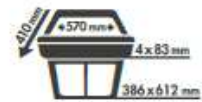

Icona	1/4"
○	4 4,5 5 5,5 6 7 8
○	9 10 11 12 13 14
○	4 4,5 5 5,5 6 7 8
○	9 10 11 12 13 -mm- 50
●	3 4 5 6 8 10
⊖	5,5 6,5
⊕	1 2 3
⊕	1 2
⊗	10 15 20 25 27 30 40
→	100 -mm-
→	

Y	8 9 10 11 12 13 14
Y	15 16 17 18 19 20 22
Y	6x7 8x9 10x11 12x13
Y	14x15 16x17 18x19 20x22
Y	8"
⊕	3 4 5,5 6,5
⊕	1 2
⊗	10 15 20 25 30 40
→	300 g
→	125 150 -mm-
→	125 -mm-

€ 669,00

Colore	Codice	Art.#
blu-grigio luce	2862433	2246.2802

Cod.83545

ASSORTIMENTO 2250.3802
130 PEZZI

€ 459,00

CARRELLO PORTAUTENSILI WINGMAN

CON 4 CASSETTI vuoto*

Cod.83549