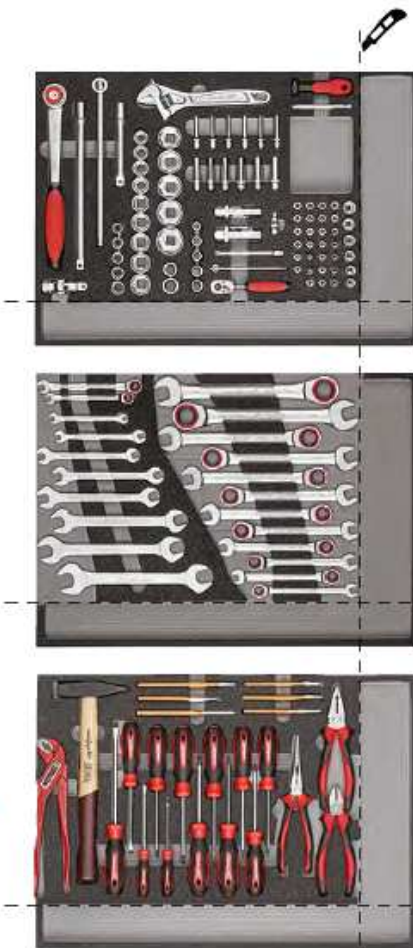

Cod.83545

ASSORTIMENTO 2250.3802
130 PEZZI

€ 459,00