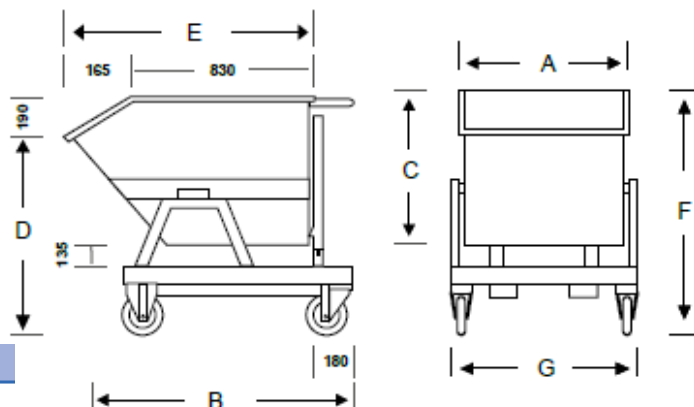

PORTATA

800 Kg

h. ruote 195 mm

€599,00

ARTICOLO	A	B	C	D	E	F
BRR450LT00	1060	1170	735	825	980	1010

CONTENITORI IN LAMIERA

in metallo super robusto e super resistente.

PER FONDERIA

Particolarmente adatti per una frequente movimentazione, i robustissimi inforcamenti sui 4 lati permettono la massima sicurezza e durata per svuotamenti frequenti.