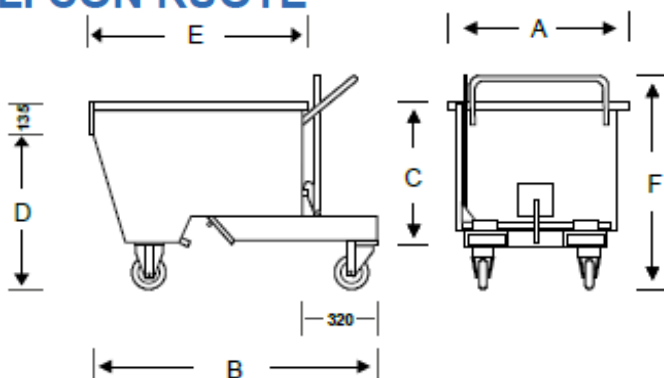

## BENNE RIBALTABILI CON RUOTE

PORTATA

600 Kg

h. ruote 180 mm

**€459,00**

ARTICOLO	A	B	C	D	E	F
BRR300LT00	820	1330	450	540	1040	900

PORTATA

800 Kg