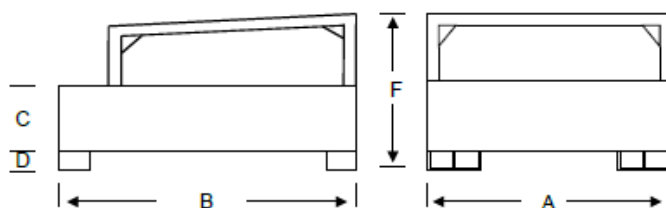

Vasca ecologica inclinata porta cisterna

€490,00

*SENZA CISTERNA

ARTICOLO	A	B	C	D	F	CAPACITÀ	TRATTAMENTO
VE1C00	1340	1690	520	100	1130	1 cisterna 1000 Lt	Verniciato

*Promozione MARZO 2017 - Prezzo netto IVA ESCLUSA