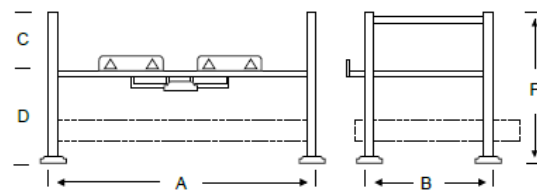

Pedana sovrapponibile porta fusti con vasca di raccolta

€199,00

***PEDANA
+VASCA**

Pedana sovrapponibile

ARTICOLO	A	B	C	D	F	CAPACITÀ	TRATTAMENTO
SPFS2F01	1500	550	385	465	850	2 fusti 200 Lt	Verniciato

Vasca di raccolta

ARTICOLO	A	B	C	TRATTAMENTO
VESPS2F00	1390	1160	160	Verniciato

BENNE RIBALTABILI CON RUOTE

PORTATA

600 Kg

h. ruote 180 mm

€459,00

ARTICOLO	A	B	C	D	E	F
BRR300LT00	820	1330	450	540	1040	900

PORTATA

800 Kg

h. ruote 195 mm

€599,00

ARTICOLO	A	B	C	D	E	F
BRR450LT00	1060	1170	735	825	980	1010

CONTENITORI IN LAMIERA

in metallo super robusto e super resistente.

PER FONDERIA

Particolarmente adatti per una frequente movimentazione, i robustissimi inforcamenti sui 4 lati permettono la massima sicurezza e durata per svuotamenti frequenti.

PORTATA

800 Kg

ARTICOLO	A	B	C	D	E	F
CLM1400	800	460	400	150	80	630
ARTICOLO	A	B	C	D	E	F
CLM1500	655	330	230	150	80	460
ARTICOLO	A	B	C	D	E	F
CLM6400	800	500	500	150	80	730
CLM6500	800	600	400	150	80	630
CLM6600	800	600	520	150	80	750

ARTICOLO	A	B	C	D	E	F	PORTATA
CLP 2003 00	1800	1100	520	100	80	700	2000 Kg
CLP 2005 00	1800	1100	750	100	80	930	2000 Kg
CLP 1002 00	1450	1100	470	100	80	650	2000 Kg
CLP 1013 00	1450	1100	700	100	80	880	2000 Kg

*Promozione MARZO 2017 - Prezzo netto IVA ESCLUSA