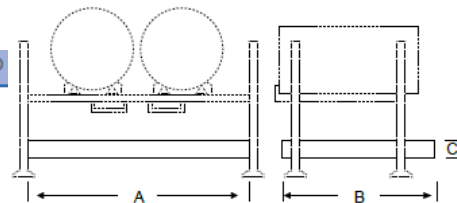

Pedana sovrapponibile porta fusti con vasca di raccolta

€199,00

***PEDANA
+VASCA**

Pedana sovrapponibile

ARTICOLO	A	B	C	D	F	CAPACITÀ	TRATTAMENTO
SPFS2F01	1500	550	385	465	850	2 fusti 200 Lt	Verniciato

Vasca di raccolta

ARTICOLO	A	B	C	TRATTAMENTO
VESPS2F00	1390	1160	160	Verniciato

BENNE RIBALTABILI CON RUOTE

PORTATA

600 Kg

h. ruote 180 mm

€459,00

ARTICOLO	A	B	C	D	E	F
BRR300LT00	820	1330	450	540	1040	900

PORTATA

800 Kg

h. ruote 195 mm

€599,00

ARTICOLO	A	B	C	D	E	F
BRR450LT00	1060	1170	735	825	980	1010

CONTENITORI IN LAMIERA

in metallo super robusto e super resistente.

PER FONDERIA

Particolarmente adatti per una frequente movimentazione, i robustissimi inforcamenti sui 4 lati permettono la massima sicurezza e durata per svuotamenti frequenti.

PORTATA

800 Kg

ARTICOLO	A	B	C	D	E	F
CLM1400	800	460	400	150	80	630
ARTICOLO	A	B	C	D	E	F
CLM1500	655	330	230	150	80	460
ARTICOLO	A	B	C	D	E	F
CLM6400	800	500	500	150	80	730
CLM6500	800	600	400	150	80	630
CLM6600	800	600	520	150	80	750

ARTICOLO	A	B	C	D	E	F	PORTATA
CLP 2003 00	1800	1100	520	100	80	700	2000 Kg
CLP 2005 00	1800	1100	750	100	80	930	2000 Kg
CLP 1002 00	1450	1100	470	100	80	650	2000 Kg
CLP 1013 00	1450	1100	700	100	80	880	2000 Kg

*Promozione MARZO 2017 - Prezzo netto IVA ESCLUSA