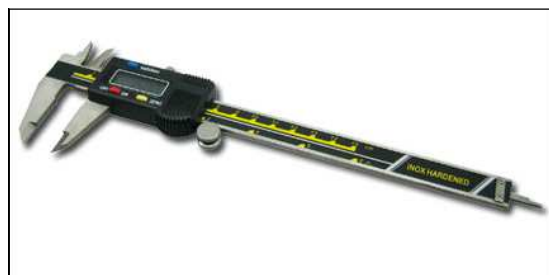

#### Pistola per sigillante siliconico

Descrizione:

Pistola per sigillante siliconico in acciaio verniciato e manico in nylon. Lunghezza mm 225.

Cod. 08955918

€ 8,18

#### Calibro a nonio

Descrizione:

Calibro a corsoio a nonio ventesimale in acciaio inox temprato, doppia scala cromata opaca, bloccaggio a leva, tabella delle filettature incisa sul retro. Fornito in astuccio rigido in ABS.

#### Calibro digitale DIGITAL, modello economico

Descrizione:

Calibro a corsoio digitale DIGITAL in acciaio inox temprato, doppia scala gialla-nera, bloccaggio a vite e rotella di regolazione. Fornito in astuccio rigido in ABS, comprensivo di una batteria. Modello economico.