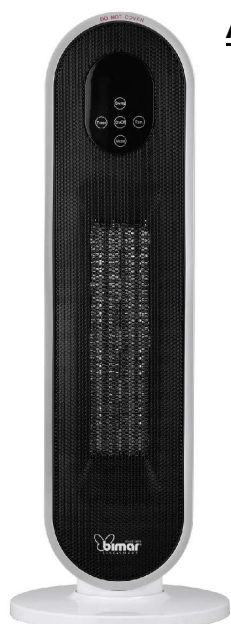

OSCILLAZIONE DX/SX

2 POTENZE RISCALDAMENTO

TERMOSTATO REGOLABILE

SEGNALATORE ORE LUMINOSO

VENTILAZIONE

€ 31,00

ART. 94253 Termoventilatore PTC 3KW professionale HP119

Termoventilatore con resistenza ceramica PTC: eroga potenza in base alla temperatura ambiente (bassa temp. = Potenza massima, e viceversa)
 Selezioni: 0 / Ventilazione / Eco (1500W) / Rapid (3000W)
 Termostato ambiente regolabile
 Oscillazione automatica Destra / Sinistra
 Segnalatore luminoso
 Interruttore anti-ribaltamento
 Corpo in plastica con maniglia superiore, griglia frontale in metallo.
 220-240 V~ 50 Hz 3000 W
 Dimensioni prodotto in (mm):235x283x131

2 POTENZE RISCALDAMENTO

TERMOSTATO REGOLABILE

SEGNALATORE ORE LUMINOSO

€ 53,00

TERMOVENTILATORI A COLONNA

ART. 94257 Termoventilatore a colonna ceramico WiFi HP125

Termoventilatore ceramico con APP per il controllo da remoto
 Resistenza ceramica PTC eroga potenza in base alla temperatura ambiente
 Compatibile con iOS e Android; funziona con reti domestiche Wi-Fi, 2.4GHz
 Controllo vocale compatibile con Amazon Alexa e Google Assistant, e supporta IFTTT
 E' possibile condividere il dispositivo con più persone contemporaneamente
 Funzioni regolabili tramite pannello di controllo e APP
 Display visualizza tempo, °C ambiente, le icone di ciascuna funzione
 Oscillazione Destra/Sinistra
 Selettore Stand-by/Ventilazione/Eco/Rapid
 Power control: seleziona la potenza ideale in base ai °C da conseguire
 Regolazione temperatura 16-40°C
 Timer 0-12h
 Programmazione settimanale (tramite APP)
 Comandi elettronici a sfioro
 Interruttore 0-I
 Interruttore anti-ribaltamento
 2 motori DC per la ventilazione
 Griglia aspirazione con filtro lavabile
 Dimensioni prodotto in (mm):240x652x245 mm